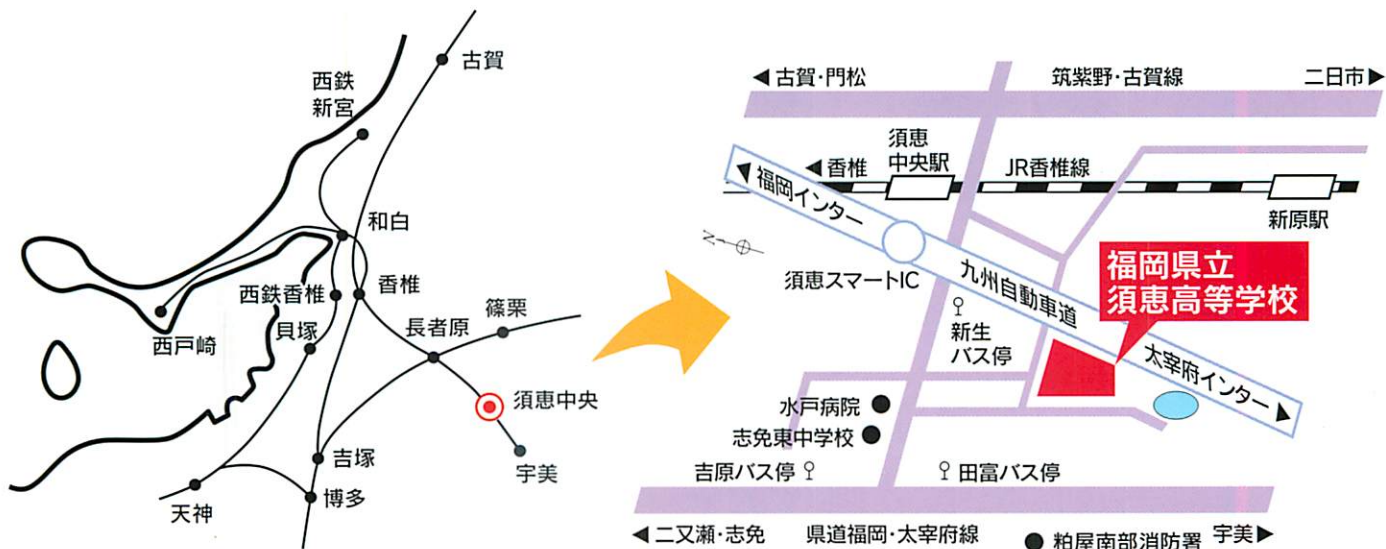

最高の教育環境(県下屈指の施設・設備)

交通アクセス

- JR「須恵中央駅」より徒歩10分
- JR「新原駅」より徒歩15分
- 西鉄バス「新生」より徒歩3分
- 西鉄バス「田富」「吉原」より徒歩10分

- JR「香椎」から「須恵中央駅」まで30分
- JR「篠栗」から福北ゆたか線で「長者原」まで10分、「長者原」から香椎線で「須恵中央駅」まで10分
- JR「博多」から福北ゆたか線で「長者原」まで15分、「長者原」から香椎線で「須恵中央駅」まで10分